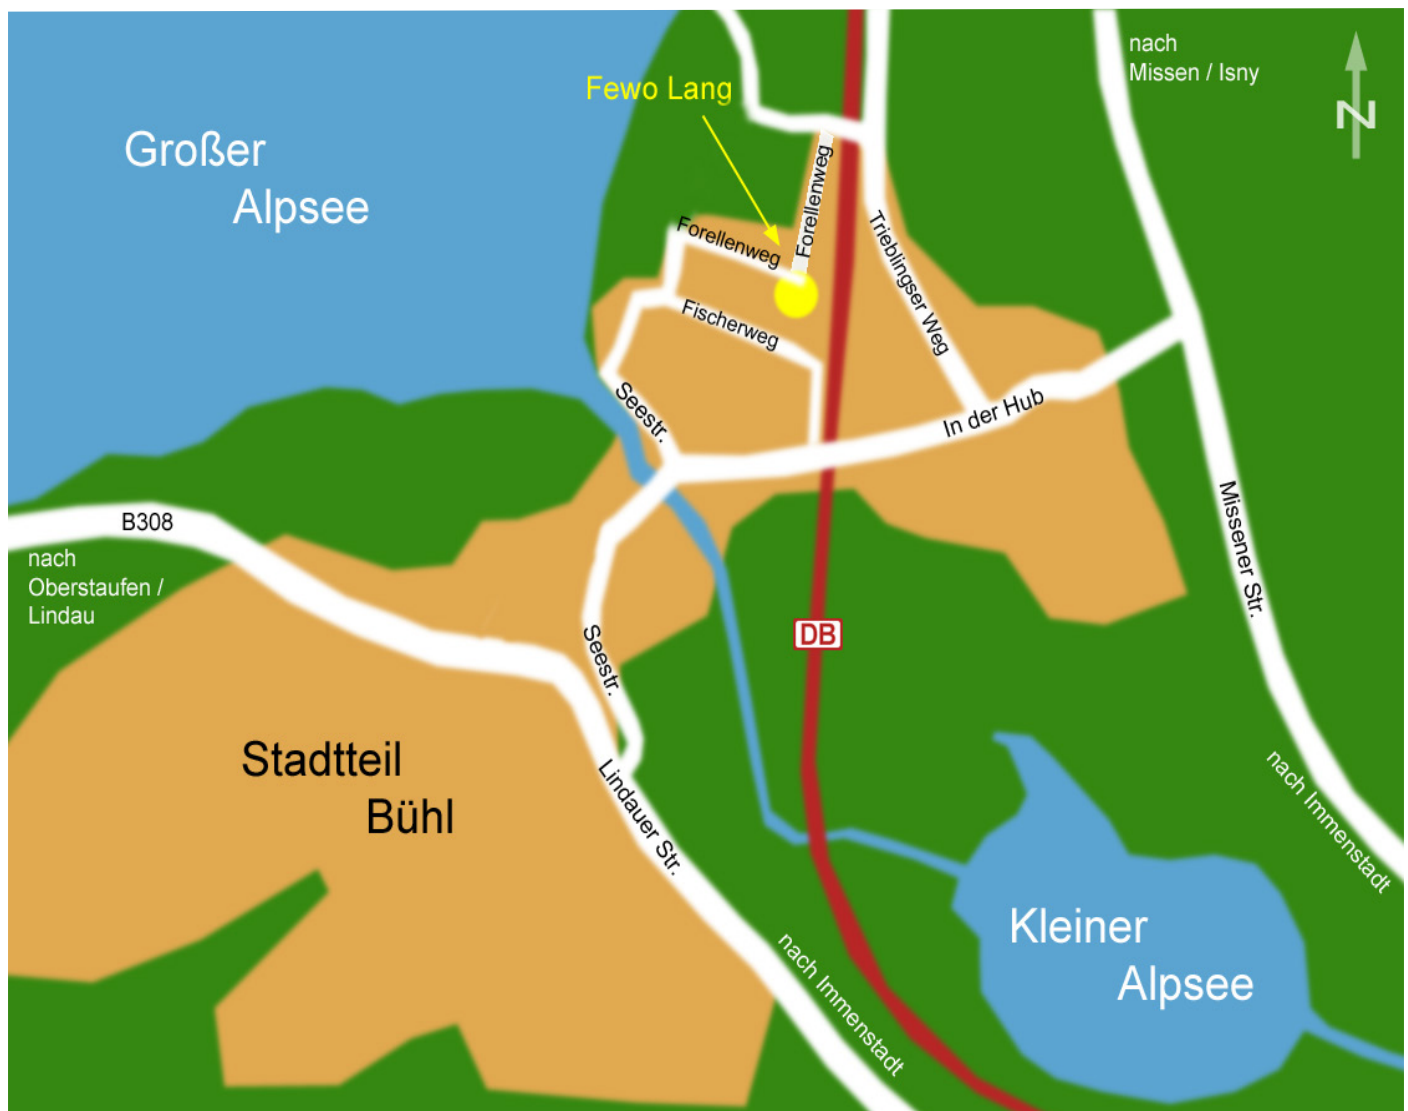

Anreise: Ferienwohnung Lang, Forellenweg 10, 87509 Bühl am Alpsee/Immenstadt/Bayern

Liebe Gäste;

meistens werden Sie mit Benutzung moderner Navigationssystemen falsch zu uns hergeleitet, über großen Umwegen, daher haben wir für Sie eine einfache Wegweiser-Beschreibung vorbereitet:

Wenn Sie bereits in Immenstadt sind, dann folgen Sie bitte die Route Richtung dem Kleinen Alpsee/Missen.

Nachdem Kleinen Alpsee, auf der linken Strassenseite, kommt nach ca. einem Kilometer die Linksabbiegerspur nach Bühl/Großer Alpsee. Dort biegen Sie links ab und fahren geradeaus bis zur ersten Abbiegung – rechts – in den Trieblinger Weg. Im Trieblinger Weg fahren Sie gerade aus bis zur zweiten Abbiegung links, Richtung Camping Platz. Biegen Sie links ein, fahren Sie über die Bahnbrücke und dann gleich nach dem Tennisplatz wieder links in den Forellenweg.

Im Forellenweg befindet sich unser Haus Nr. 10 genau im Kreuzungseck, auf der linken Seite.

Wir wünschen Ihnen eine angenehme Reise. Mit den besten Grüßen aus dem Allgäu,
Ihre Familie Lang